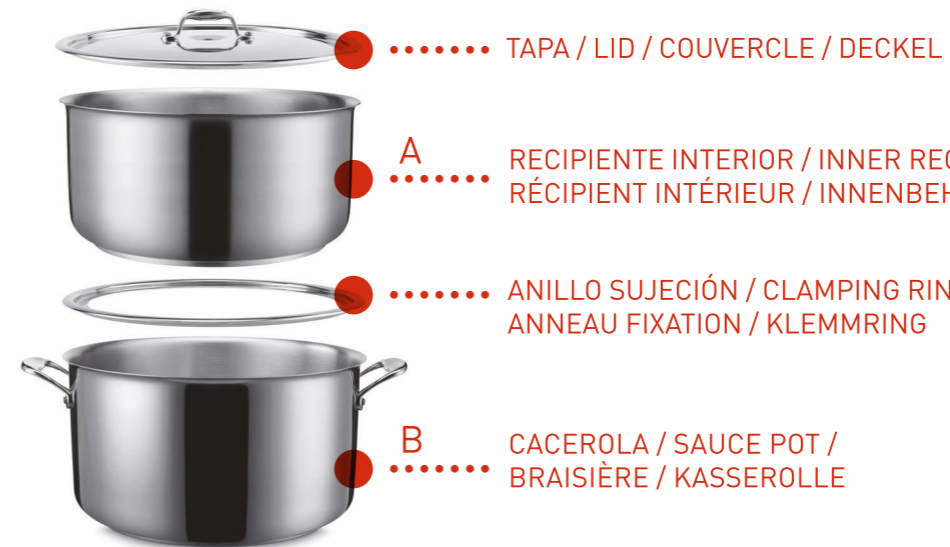

**BAÑO MARÍA ESPECIAL SERVICIO BUFFET /  
SPECIAL BAIN MARIE BUFFET SERVICE /  
BAIN-MARIE SPÉCIAL SERVICE BUFFET /  
WASSERBAD SPEZIELL FÜR BUFFETSERVICE**

**EXCLUSIVE**

**INDUCTION**

INDUC GAS VITRO ELECTR

**EXCLUSIVE**

REF	Ø cm	H cm	Lts	Lts B Max.	U
894.632	A 28	6	3,70	-	1
	B 32	12,5	-	5,00	